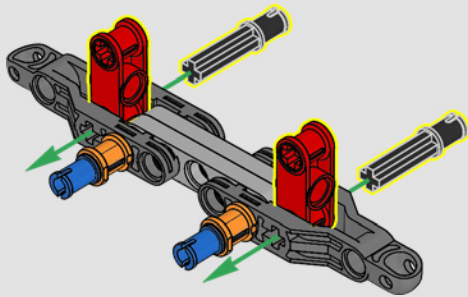

2x

43

2x

2x

44

2x

1x

2x

2x

45